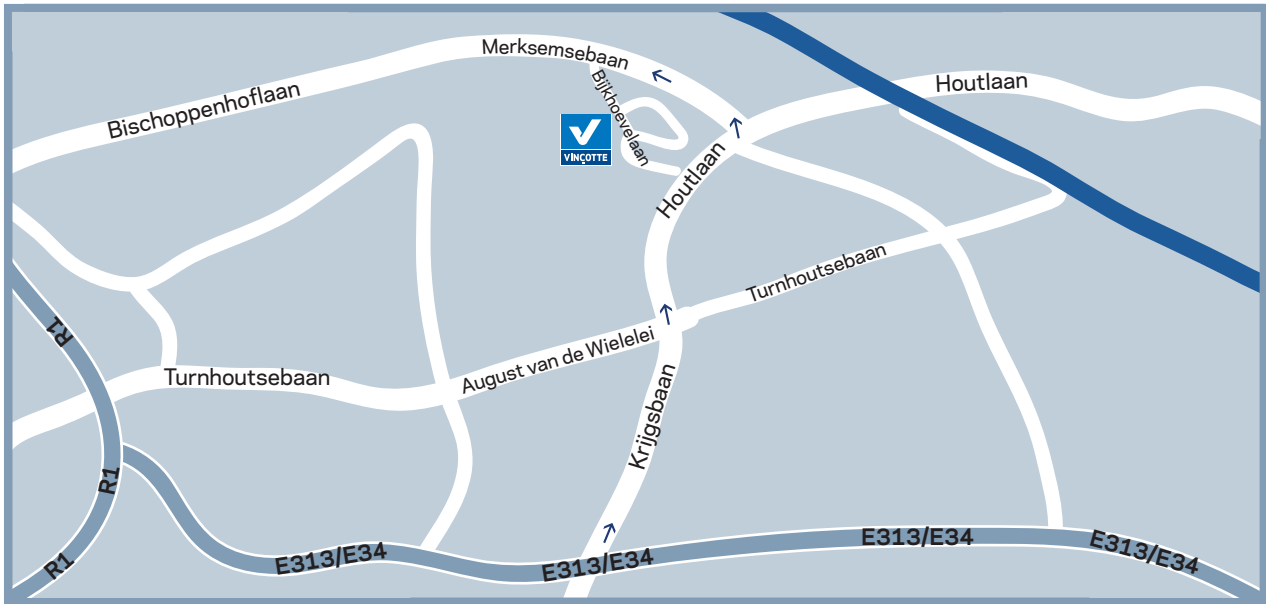

Vanuit Brussel (E19)

Neem de E19 richting Antwerpen tot na de Craeybeckxtunnel. Hou aan het eind van de tunnel richting Breda/Luik aan en rij de R1 (Antwerpse Ring) op. Neem op de R1 richting E34/E313 Luik/Hasselt/Eindhoven/Turnhout. Volg de E34 tot afrit 18 (Wijnegem/Mortsel).

Vervolg de weg volgens de beschrijving vanaf afrit 18 (zie verder) *.

Vanuit Breda (E19)

Neem de E19 richting Antwerpen. Kies op de Antwerpse Ring (R1) de richting E34/E313 Luik/Hasselt/Eindhoven/Turnhout. Volg de E34 tot afrit 18 (Wijnegem/Mortsel).

Vervolg de weg volgens de beschrijving vanaf afrit 18 (zie verder) *.

Vanuit Eindhoven of Hasselt (E34/E313)

Neem de E34 richting Antwerpen vanuit Eindhoven of de E313/E34 richting Antwerpen vanuit Hasselt. Volg de E34 tot afrit 18 (Wijnegem/Mortsel). Vervolg de weg met de beschrijving vanaf afrit 18 (zie verder) *.

Vanuit Gent of Brugge (E17/E34)

Neem de E17 richting Antwerpen vanuit Gent of de E34 richting Antwerpen vanuit Brugge. Aan het einde van de E17 of E34 neemt u de Ring richting Breda. Voorbij de Kennedytunnel volgt u de Antwerpse Ring (R1) richting Breda/Luik. Neem op de R1 de richting E34/E313 Luik/Hasselt/Eindhoven/Turnhout. Volg de E34 tot afrit 18 (Wijnegem/Mortsel). Vervolg de weg volgens de beschrijving vanaf afrit 18 (zie verder).

Beneden aan de afrit kiest u richting Deurne/Wijnegem/Wommelgem. Volg deze weg (richting Schilde/Turnhout) tot het kruispunt met de Merksemsebaan (N120). Hier ga je linksaf de Merksemsebaan op (richting Antwerpen/Deurne). Aan de eerstvolgende verkeerslichten sla je linksaf naar industrieterrein Wijnegem Z.1. Dit is de Bijkhoevelaan, volg deze tot aan de eerste straat aan de linkerkant (Vosveld). Vincotte bevindt zich op de hoek van de Bijkhoevelaan en het Vosveld.

Met het openbaar vervoer

Neem de trein naar Antwerpen-Centraal, daar loopt u over het Koningin Astridplein (voorzijde station) tot aan de Gemeentestraat. Volg deze tot u op de Franklin Rooseveltplaats komt. Hier kan u op perron 12 bus 413 nemen naar Oostmalle. Afstappen aan halte Wijnegem Hoogmolen. Vervolg te voet in dezelfde richting tot aan de eerstvolgende straat aan de rechterkant. Dit is de Bijkhoevelaan. Volg de Bijkhoevelaan tot aan de eerste straat aan de linkerkant (Vosveld). Vincotte bevindt zich op de hoek van de Bijkhoevelaan en het Vosveld. Onthaal via de ingang aan het Vosveld.