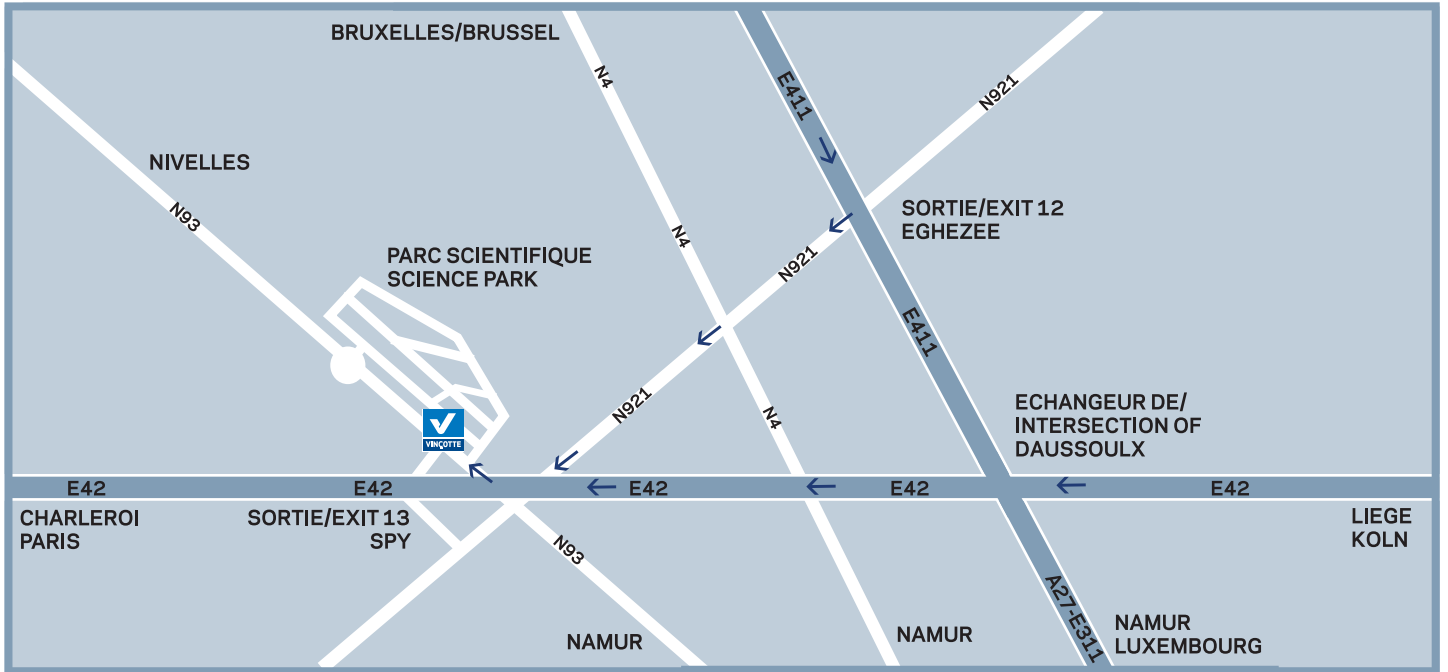

Wallonië

Parc Scientifique CréalyS
Rue Phocas Lejeune 11
5032 Les Isnes - Gembloux

www.vincotte.be

wallonie@vincotte.be
T: +32 (0)81 43 28 11
F: +32 (0)81 43 28 15

Vanuit Brussel, Luik of Luxemburg

Ter hoogte van de verkeerswisselaar van Daussoulx, E42 neemt u richting Bergen (Mons). Neem afrit 13 en sla de eerste straat rechts af. Daarna twee keer de eerste straat links nemen.

Vanuit Mons of Charleroi

Op de E42 uitrit 13 gaat u naar links (N912). Aan de verkeerslichten naar links, onder de E42 doorrijden, de eerste straat rechts nemen en daarna naar links.