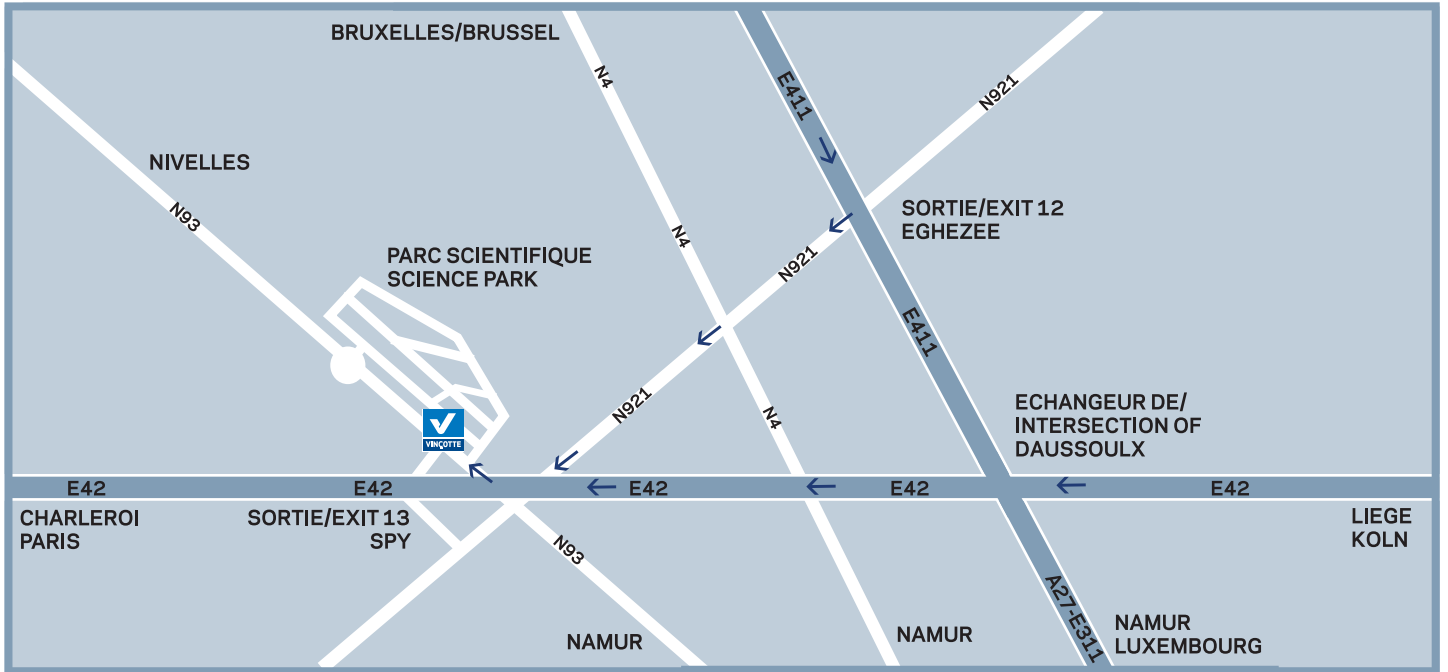

Wallonie

Parc Scientifique Créaly
Rue Phocas Lejeune 11
5032 Les Isnes - Gembloux

www.vincotte.be

wallonie@vincotte.be
T: +32 (0)81 43 28 11
F: +32 (0)81 43 28 15

En venant de Bruxelles, Liège ou Luxembourg

A hauteur de l'échangeur de Daussoix, E42, suivez la direction de Mons. Prendre la sortie 13, puis la 1ère rue à droite. Ensuite, prenez 2 fois de suite la 1ère rue à gauche.

En venant de Mons ou Charleroi

Sur l'E42, prenez la sortie 13, tournez à gauche (N912). Aux feux de signalisation, prenez à gauche, passez sous l'E42, et empruntez la 1ère rue à droite, puis tournez à gauche.