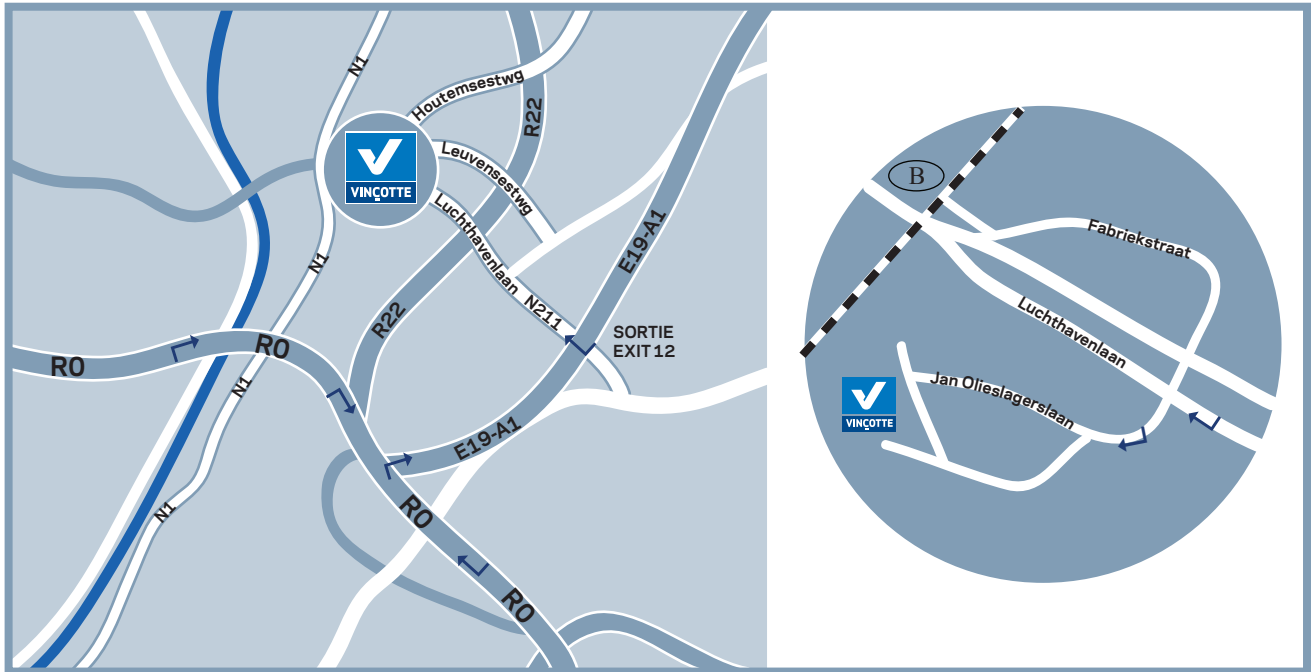

Vanuit Namen (E411)

Neem op de E411 afrit 1, richting RO (Ring Brussel richting Zaventem-luchthaven).

Volg de Ring tot de verkeerswisselaar van Machelen, kies de snelweg richting Antwerpen (E19).

Neem op de E19 de eerste afrit (afrit 12) Vilvoorde/ Machelen / Cargo. Aan het einde van de afrit links afslaan daarna rechtdoor tot voorbij het rondpunt. De eerste straat links afslaan, vlak voor de Renault garage.

Vanuit Leuven-Luik (E40)

Neem de E40 richting Brussel tot aan de Brusselse Ring.

Rijd richting RO (Zaventem, Antwerpen). Volg de Ring tot de verkeerswisselaar van Machelen, kies de snelweg richting Antwerpen (E19). Neem op de E19 de eerste afrit (afrit 12) Vilvoorde/ Machelen / Cargo.

Aan het einde van de afrit links afslaan daarna rechtdoor tot voorbij het rondpunt. De eerste straat links afslaan, vlak voor de Renault garage.

Vanuit Gent (E40)

Neem de E40 richting Brussel tot aan de Brusselse Ring.

Volg de Ring richting Antwerpen/ Zaventem tot de afrit richting Antwerpen (E19).

Neem op de E19 de eerste afrit (afrit 12) Vilvoorde/ Machelen / Cargo.

Aan het einde van de afrit links afslaan daarna rechtdoor tot voorbij het rondpunt. De eerste straat links afslaan, vlak voor de Renault garage.

Vanuit Antwerpen (E19)

Neem de E19 richting Brussel tot afrit 12, Vilvoorde/Machelen/Cargo.

Aan het einde van de afrit links afslaan daarna rechtdoor tot voorbij het rondpunt. De eerste straat links afslaan, vlak voor de Renault garage.

Met het openbaar vervoer

Neem vanuit Brussel-Noord, Brussel-Zuid of Brussel-Centraal de trein richting Antwerpen. De eerste halte van de trein is station Vilvoorde.

Vanuit Antwerpen neemt u de trein richting Brussel en stapt af in Vilvoorde, de laatste halte voor Brussel-Noord.

Neem in het station de voetgangerstunnel richting parking. Vlak voor u ziet u Vincotte. Volg de parking naar de straat toe. Sla rechts af voorbij de Renault garage en neem de 1^e straat rechts. Volg de straat tot aan de kantoren van Vincotte.