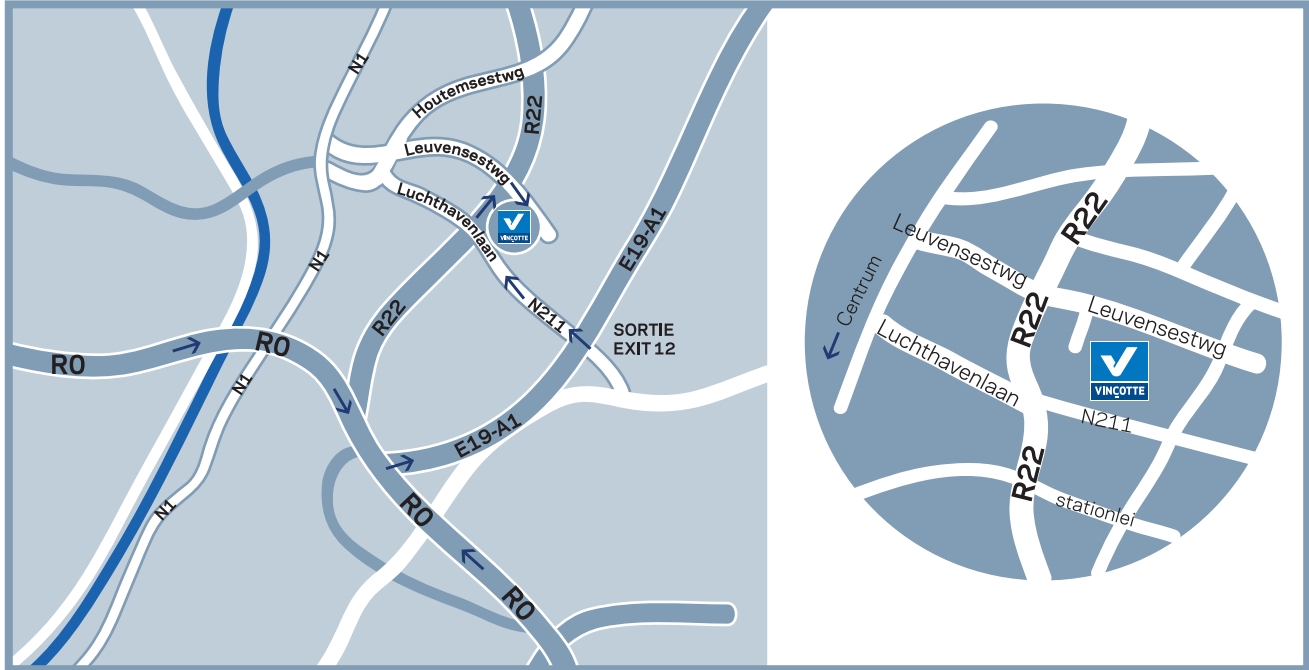

## Vanuit Namen (E411)

Neem op de E411 afrit 1, richting RO (Ring Brussel richting Zaventem-luchthaven).

Volg de Ring tot de verkeerswisselaar van Machelen, kies de snelweg richting Antwerpen (E19).

Neem op de E19 de eerste afrit (afrit 12) Vilvoorde/ Machelen / Cargo. Aan het einde van de afrit links afslaan daarna rechtdoor tot voorbij het rondpunt. De eerste straat links afslaan, vlak voor de Renault garage.

## Vanuit Leuven-Luik (E40)

Neem de E40 richting Brussel tot aan de Brusselse Ring.

Rijd richting RO (Zaventem, Antwerpen). Volg de Ring tot de verkeerswisselaar van Machelen, kies de snelweg richting Antwerpen (E19). Neem op de E19 de eerste afrit (afrit 12) Vilvoorde/ Machelen / Cargo.

## Vanuit Gent (E40)

Neem de E40 richting Brussel tot aan de Brusselse Ring. Volg de Ring richting Antwerpen/ Zaventem tot de afrit richting Antwerpen (E19). Neem op de E19 de eerste afrit (afrit 12) Vilvoorde/ Machelen / Cargo. Aan het einde van de afrit links afslaan daarna rechtdoor tot voorbij het rondpunt. De eerste straat links afslaan, vlak voor de Renault garage.

## Vanuit Antwerpen (E19)

Neem de E19 richting Brussel tot afrit 12, Vilvoorde/Machelen/Cargo.

Aan het einde van de afrit links afslaan daarna rechtdoor tot voorbij het rondpunt. De eerste straat links afslaan, vlak voor de Renault garage.