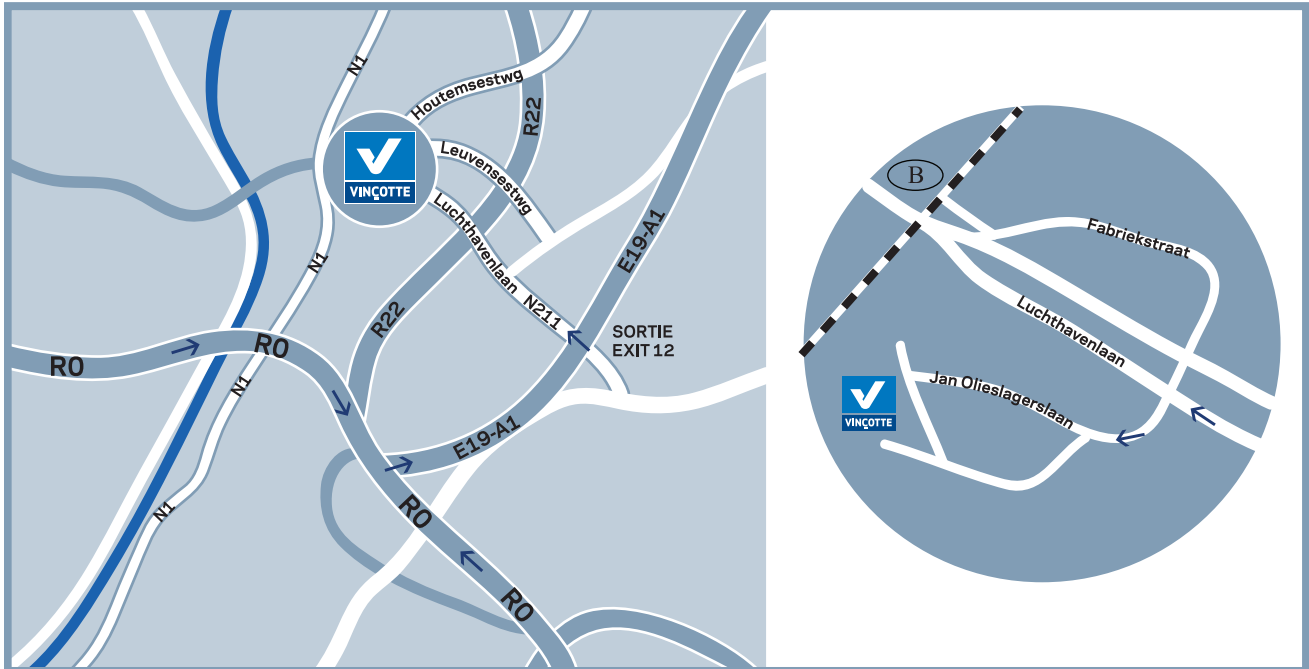

Vanuit Namen (E411)

Neem op de E411 afrit 1, richting RO (Ring Brussel richting Zaventem-luchthaven).

Volg de Ring tot de verkeerswisselaar van Machelen, kies de snelweg richting Antwerpen (E19).

Neem op de E19 de eerste afrit (afrit 12) Vilvoorde/ Machelen / Cargo. Aan het einde van de afrit links afslaan daarna rechtdoor tot voorbij het rondpunt. De eerste straat links afslaan, vlak voor de Renault garage.

Vanuit Leuven-Luik (E40)

Neem de E40 richting Brussel tot aan de Brusselse Ring.

Rijd richting RO (Zaventem, Antwerpen). Volg de Ring tot de verkeerswisselaar van Machelen, kies de snelweg richting Antwerpen (E19). Neem op de E19 de eerste afrit (afrit 12) Vilvoorde/ Machelen / Cargo.

Aan het einde van de afrit links afslaan daarna rechtdoor tot voorbij het rondpunt. De eerste straat links afslaan, vlak voor de Renault garage.

Vanuit Gent (E40)

Neem de E40 richting Brussel tot aan de Brusselse Ring. Volg de Ring richting Antwerpen/ Zaventem tot de afrit richting Antwerpen (E19). Neem op de E19 de eerste afrit (afrit 12) Vilvoorde/ Machelen / Cargo. Aan het einde van de afrit links afslaan daarna rechtdoor tot voorbij het rondpunt. De eerste straat links afslaan, vlak voor de Renault garage.

Vanuit Antwerpen (E19)

Neem de E19 richting Brussel tot afrit 12, Vilvoorde/Machelen/Cargo.

Aan het einde van de afrit links afslaan daarna rechtdoor tot voorbij het rondpunt. De eerste straat links afslaan, vlak voor de Renault garage.

Met het openbaar vervoer

Neem vanuit Brussel-Noord, Brussel-Zuid of Brussel-Centraal de trein richting Antwerpen. De eerste halte van de trein is station Vilvoorde.

Vanuit Antwerpen neemt u de trein richting Brussel en stapt af in Vilvoorde, de laatste halte voor Brussel-Noord.

Neem in het station de voetgangerstunnel richting parking. Vlak voor u ziet u Vincotte. Volg de parking naar de straat toe. Sla rechts af voorbij de Renault garage en neem de 1e straat rechts. Volg de straat tot aan de kantoren van Vincotte.