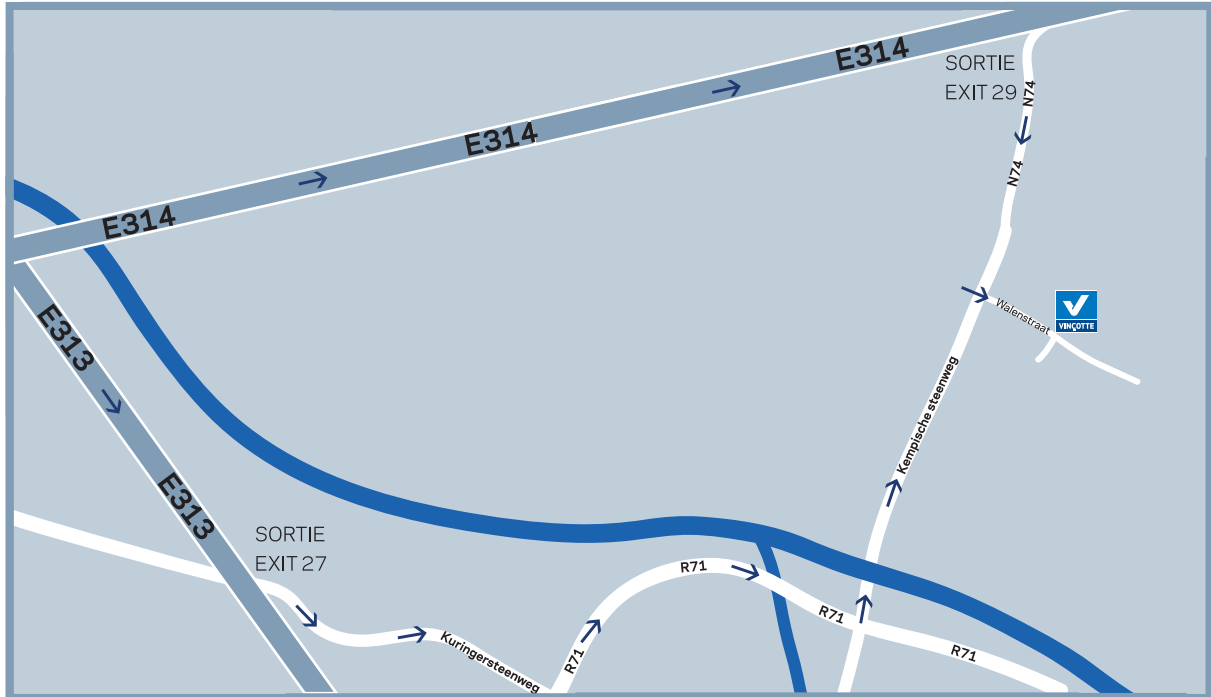

Vanuit Antwerpen (E313)

Neem de E313 richting Hasselt.

U neemt afslag 27 richting Hasselt (N2). Op de kruising met de ring R71 neemt u links richting Eindhoven.

Op de Ring (Hasselt R71) neemt u de N74 Kempische Steenweg terug richting Eindhoven.

Net voorbij het station Kiewit rijdt u over de spoorwegbrug, sla daar rechts de Walenstraat in (ter hoogte van Carolus-Primatours).

Na 400m slaat u rechts het doodlopend zijstraatje in (net voor Bielen cleaning), achteraan rechts staan onze kantoren.

Vanuit Brussel (E314)

Neem de E314 richting Hasselt.

Aan afrit 29 neemt u de N74 richting Hasselt. Na ongeveer 6km, net voor de spoorwegbrug en het station Kiewit, slaat u links af

(ter hoogte van Carolus-Primatours). Na 400m rechts slaat u het doodlopend zijstraatje in (net voor Bielen cleaning),

achteraan rechts staan onze kantoren.

Met het openbaar vervoer

Op de lijn Hasselt-Genk stapt u af in station Kiewit. U stapt de Walenstraat in, na 300m (net voor Bielen cleaning) slaat u het

doodlopend zijstraatje in, na 200m achteraan rechts staan onze kantoren.