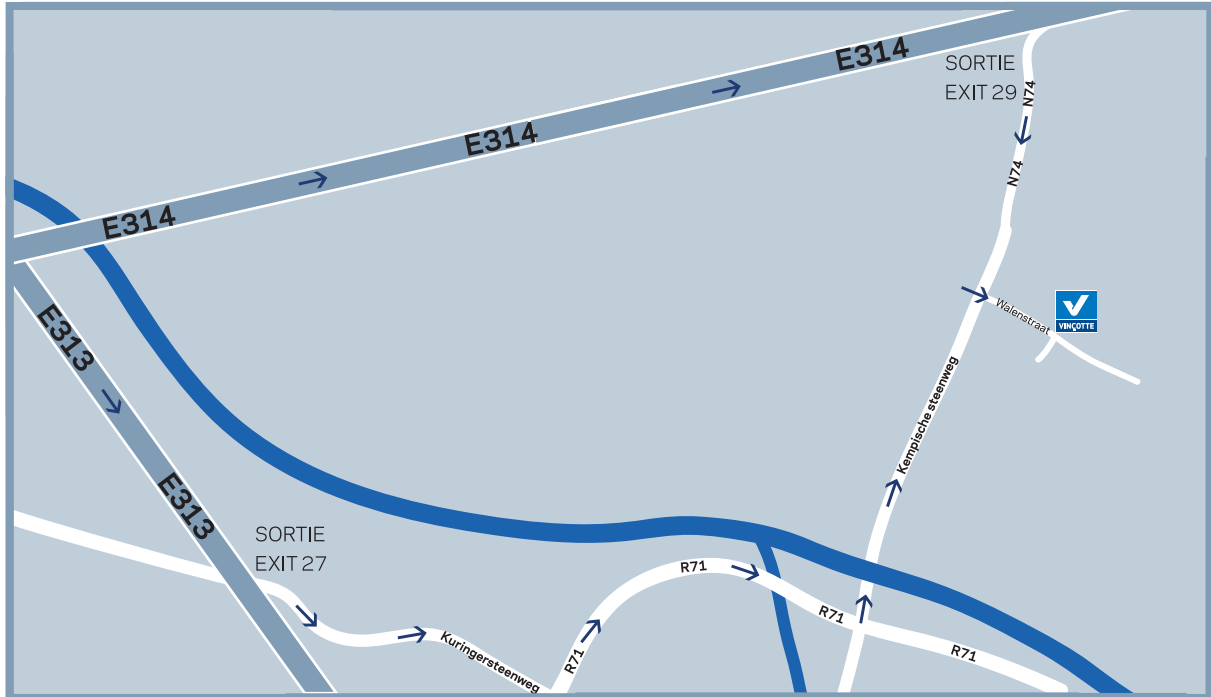

## En venant d'Anvers (E313)

Prenez l'E313 en direction de Hasselt. Empruntez la sortie 27, direction Hasselt (N2). Au croisement avec le ring R71, tournez à gauche en direction d'Eindhoven. Sur le Ring (Hasselt R71), reprenez la N74 Kempische Steenweg en direction d'Eindhoven. Juste après la gare de Kiewit, passez sur le pont du chemin de fer, tournez à droite dans la Walenstraat (à hauteur de Carolus-Primatours). Après 400 m, vous arrivez sur un terrain privé (juste avant Bielen cleaning), nos bureaux se trouvent à l'arrière de ce terrain.

## En venant de Bruxelles (E314)

Prenez l'E314 en direction de Hasselt.

A la sortie 29, empruntez la N74 direction Hasselt. Après environ 6 km, juste avant le pont du chemin de fer et la gare de Kiewit, tournez à gauche (à hauteur de Carolus-Primatours). Après 400 m, vous arrivez sur un terrain privé (juste avant Bielen cleaning), nos bureaux se trouvent à l'arrière de ce terrain.

## Transport en commun

Sur la ligne Hasselt-Genk, descendez à la gare de Kiewit. Prenez la Walenstraat; après 300 m vous arrivez sur un terrain privé (juste avant Bielen cleaning), nos bureaux se trouvent à l'arrière de ce terrain.