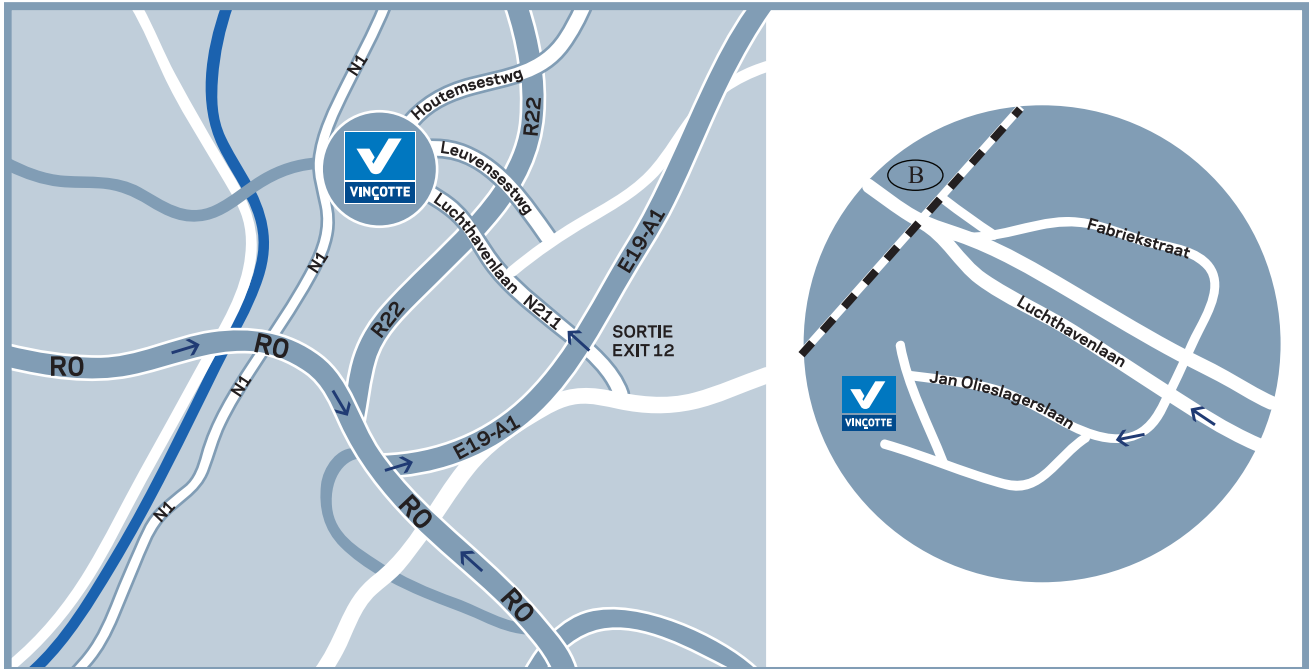

## Vanuit Namen (E411)

Neem op de E411 afrit 1, richting RO (Ring Brussel richting Zaventem-luchthaven).

Volg de Ring tot de verkeerswisselaar van Machelen, kies de snelweg richting Antwerpen (E19).

Neem op de E19 de eerste afrit (afrit 12) Vilvoorde/ Machelen / Cargo. Aan het einde van de afrit links afslaan daarna rechtdoor tot voorbij het rondpunt. De eerste straat links afslaan, vlak voor de Renault garage.

## Vanuit Leuven-Luik (E40)

Neem de E40 richting Brussel tot aan de Brusselse Ring.

Rijd richting RO (Zaventem, Antwerpen). Volg de Ring tot de verkeerswisselaar van Machelen, kies de snelweg richting Antwerpen (E19). Neem op de E19 de eerste afrit (afrit 12) Vilvoorde/ Machelen / Cargo.

## Vanuit Gent (E40)

Neem de E40 richting Brussel tot aan de Brusselse Ring. Volg de Ring richting Antwerpen/ Zaventem tot de afrit richting Antwerpen (E19). Neem op de E19 de eerste afrit (afrit 12) Vilvoorde/ Machelen / Cargo. Aan het einde van de afrit links afslaan daarna rechtdoor tot voorbij het rondpunt. De eerste straat links afslaan, vlak voor de Renault garage.

## Vanuit Antwerpen (E19)

Neem de E19 richting Brussel tot afrit 12, Vilvoorde/Machelen/Cargo.

Aan het einde van de afrit links afslaan daarna rechtdoor tot voorbij het rondpunt. De eerste straat links afslaan, vlak voor de Renault garage.