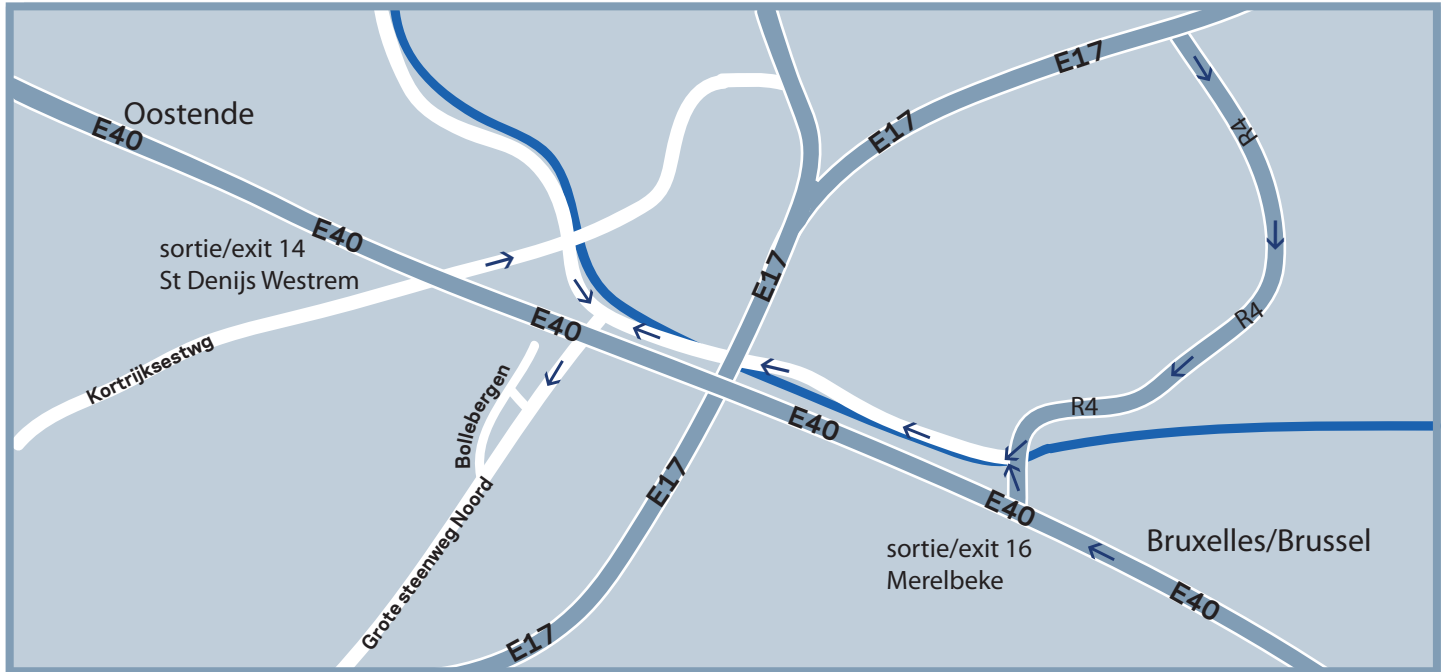

Gent

Bollebergen 2a, bus 12
9052 Gent - Zwijnaarde

www.vincotte.be

gent@vincotte.be
T: +32 (0)9 244 77 11
F: +32 (0)9 244 77 15

Vanuit Brussel (E40)

Neem op de E40 afrit 16 (Merelbeke). Sla rechts af richting Zeehaven. Rijd over de brug van de Ringvaart. Rechts afslaan richting Eeklo (Ring R4). Neem op de R4 afrit Oudenaarde. U komt op de Grote Steenweg-Noord, rijd daar over de E40, en u ziet dan het gebouw Portalis aan de rechterzijde. Juist voor de rotonde slaat u rechtsaf, u neemt de eerste ingang van het gebouw Portalis.

Vanuit Oostende (E40)

Neem op de E40 afrit 14 (Gent / St-Denijs-Westrem).- richting Gent U komt aan de Kortrijksesteenweg. Aan het einde, op de rotonde "De Sterre", rechts afslaan richting Oudenaarde. U komt op de Grote Steenweg-Noord, rijd daar over de E40, en u ziet dan het gebouw Portalis aan de rechterzijde. Juist voor de rotonde slaat u rechtsaf, u neemt de eerste ingang van het gebouw Portalis.

Vanuit Antwerpen (E19)

Neem de E17 tot aan de verkeerswisselaar Destelbergen. Neem daar richting Melle (Ring R4). Neem aan het einde van de R4 richting Merelbeke/Eeklo (ring R4). Neem op de R4 afrit Oudenaarde. U komt op de Grote Steenweg-Noord, rijd daar over de E40, en u ziet dan het gebouw Portalis aan de rechterzijde. Juist voor de rotonde slaat u rechtsaf, u neemt de eerste ingang van het gebouw Portalis.

Met het openbaar vervoer

De buslijnen 70-71-72 vanuit het Sint-Pieterstation te Gent stopt voor het gebouw.