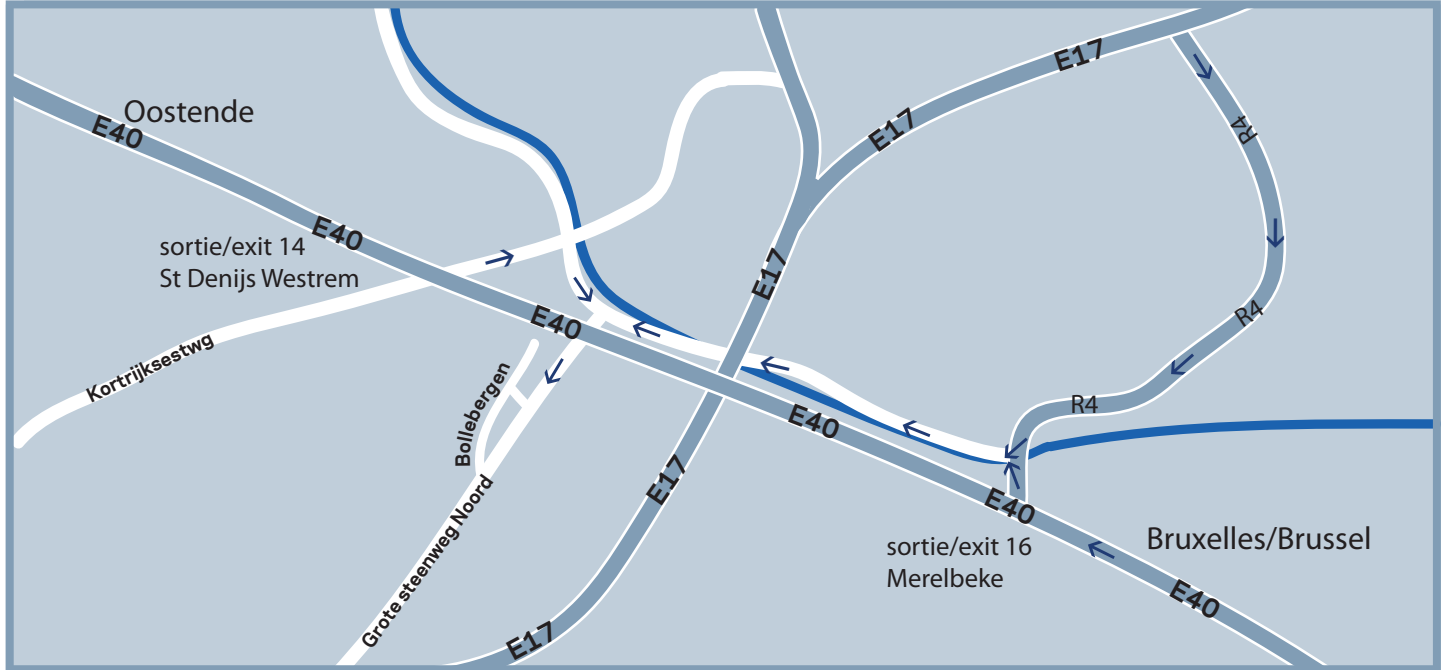

## En venant de Bruxelles (E40)

Sur l'E40, prenez la sortie 16 (Merelbeke). Tournez à droite, direction Zeehaven. Passez le pont au-dessus du Ringvaart (canal circulaire). Prenez à droite, direction Eeklo (Ring R4) et sur le R4, empruntez la sortie Audenarde.

Vous arrivez à la Grote Steenweg-Noord ; en passant au-dessus de l'E40, vous apercevrez le bâtiment Portalis à votre droite. Juste avant le rond-point, tournez à droite et prenez la première entrée du bâtiment Portalis.

## En venant d'Ostend (E40)

Sur l'E40, prenez la sortie 14 (Gand/Westrem-Saint-Denis), direction Gand ; vous arrivez à la Kortrijksesteenweg.

A la fin de la chaussée, au rond-point « De Sterre », tournez à droite, direction Audenarde.

## En venant d'Anvers (E19)

Prenez l'E17 jusqu'à l'échangeur de Destelbergen. Suivez la direction Melle (Ring R4).

Prenez ensuite la direction Merelbeke/Eeklo (ring R4). Sur le R4, empruntez la sortie Audenarde.