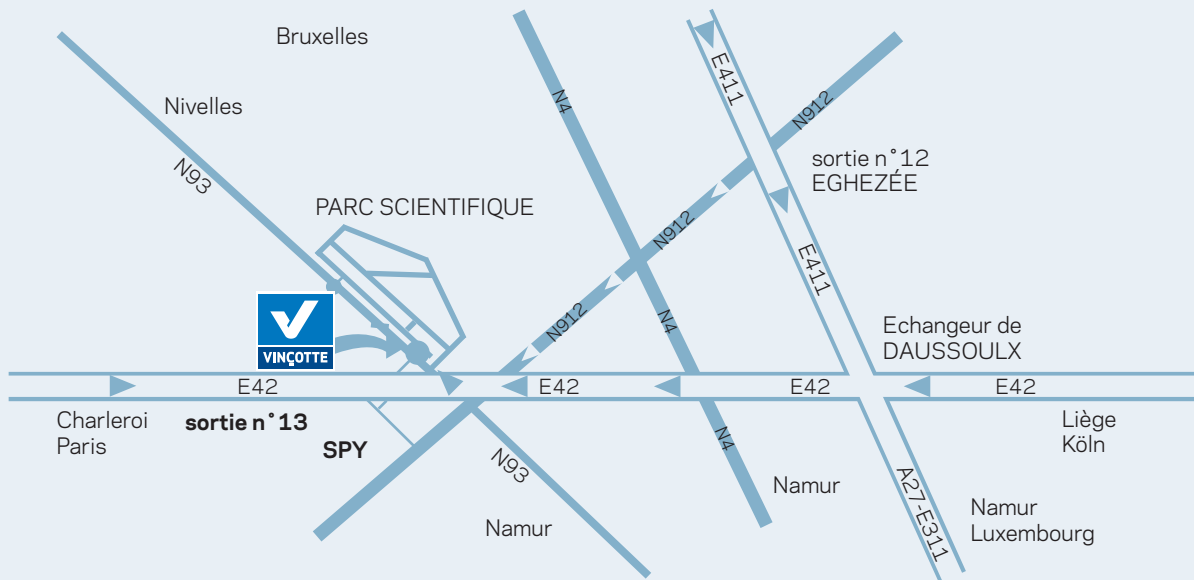

# Accessibilité & parking

Implanté sur le Parc Scientifique Créalys, situé au croisement de deux principaux axes autoroutiers traversant la Wallonie (E42/E411), l'Espace Vincotte est aisément accessible depuis les grands centres urbains, tels que Bruxelles, Liège, Namur, Charleroi, Tournai, Mons, Arlon, Libramont, Marche, etc. Il dispose en outre d'un vaste parking privé.

# Plan d'accès

## En venant de Bruxelles, Liège ou Luxembourg:

A l'échangeur de Daussoulx; prendre la E42 vers Mons - sortie n°13.  
Tourner à droite, puis à gauche deux fois de suite.